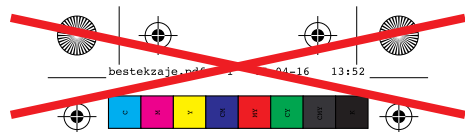

**BESTECKTASCHE:** Endformat: 85 x 202 mm

Zu lieferndes Format: **95 mm x 212 mm**

**Keine** Schneidemarken, Farbinformationen, Anlagemarken, Skizzen, Passkreuze, Schablone oder Stanzform

Farbmodus des Dokuments: CMYK (bitte kein Pantone)  
Farbprofil: Uncoated FOGRA29 (ISO 12647-2:2004)

Abbildungen mindestens 300 dpi (in CMYK)  
Diese bitte auch in das Design einbetten (Illustrator Benutzer)

Text immer in Konturen/Outlines umwandeln

Das Bestecktasche.at-Logo wird immer mitgedruckt,  
sofern nicht anders vereinbart.